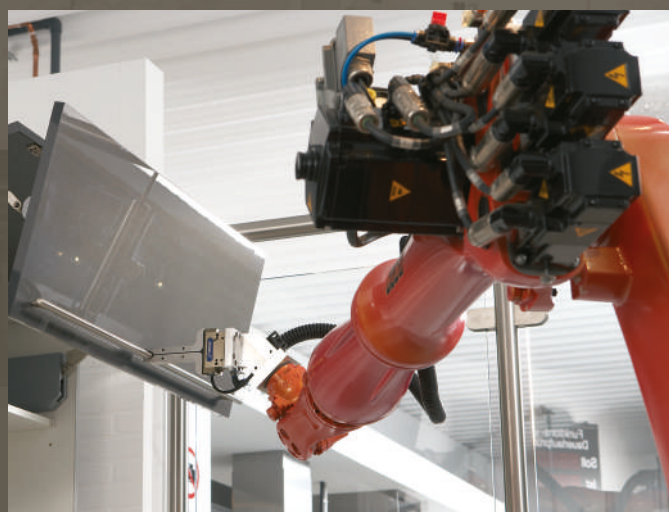

LE QUOTIDIEN DE LA CUISINE EN ENDURANCE

Notre robot sait tout faire, il peut être programmé pour que ses fonctions et ses mouvements correspondent aux cycles réels se déroulant dans une cuisine.

Par exemple : ouvrir et fermer les portes relevables ou pliantes, le coulissant à sortie totale, les portes pivotantes.